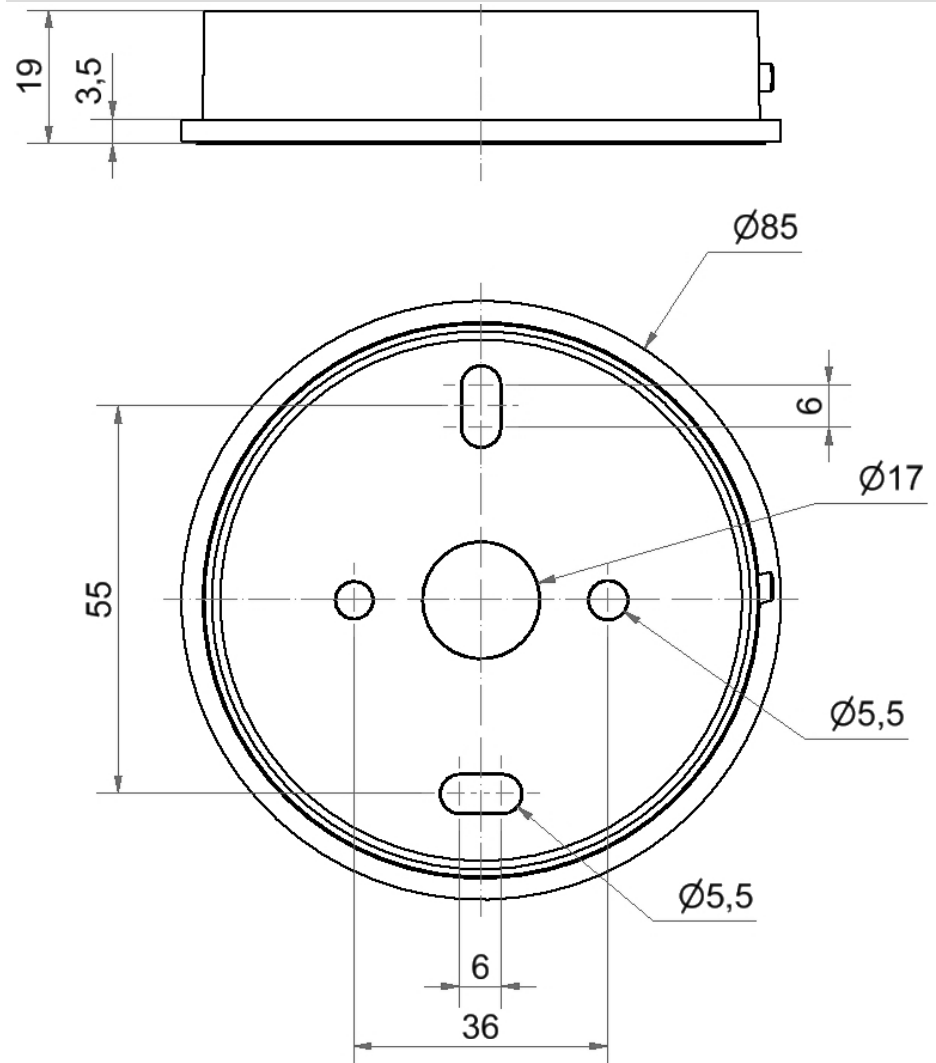

EvoSIGNAL / EvoSIGNAL Accesorios

Midi Adaptador para fijación base GY

DIBUJO

Para obtener información adicional sobre la instalación y el montaje, consulte la guía del usuario adecuada en www.werma.com. Esta copia impresa es solo para información y está sujeta a modificaciones.